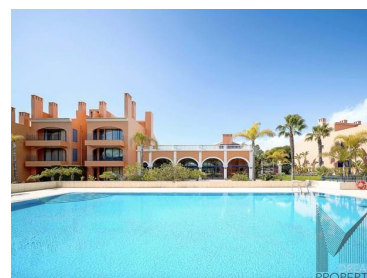

Quarteira - Apartamento

CLASSE
ENERGÉTICA

 2
Quartos

 2
Casas de banho

 104
Área (m²)

Piscina

335 000 €
(EUR €)

Excelente apartamento T2 em Vilasol