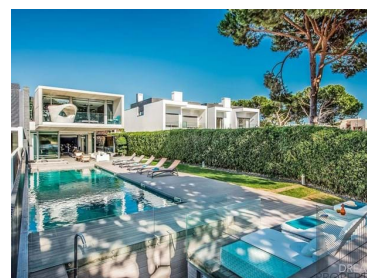

Quarteira - Moradia

4

Quartos

6

Casas de banho

435,39

Área (m²)

728

Área terreno (m²)

Piscina

3 200 000 €

(EUR €)

Fantástica Moradia V4 - Vilamoura

Moradia V4 Vilamoura

- Piscina interior e exterior
- Domótica
- Acabamentos de luxo

Miguel Azevedo

(+351) 969 173 951
geral@mdreamproperty.com

T +351 969 173 951 · T +351 969 173 947 · E geral@mdreamproperty.com
Avenida Infante Sagres, nº109, Bloco B, Loja A
AMI 18208